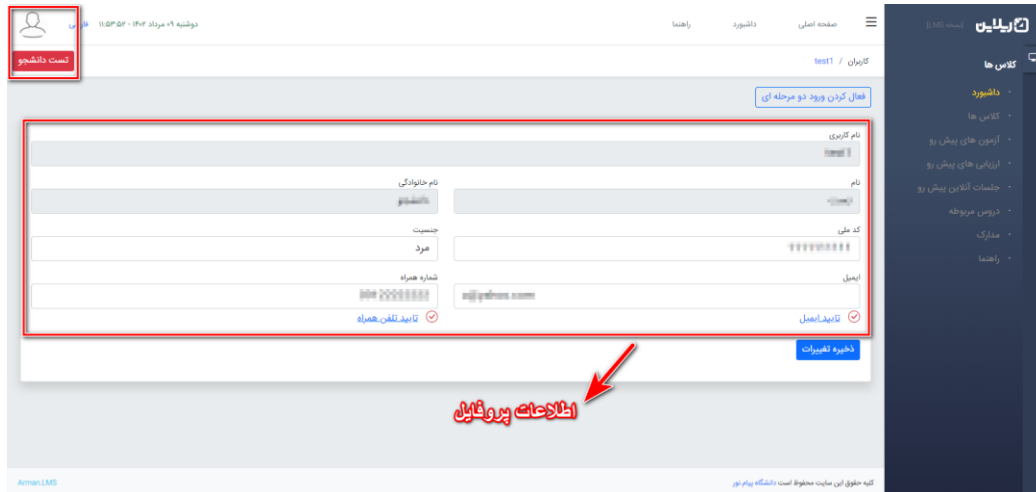

نکته: بعد از ورود به سامانه با چک کردن پروفایل (کلیک روی نام و نام خانوادگی یا آدمک در سمت چپ بالای صفحه) از اینکه در کنترل پنل خود هستید اطمینان حاصل نمایید.