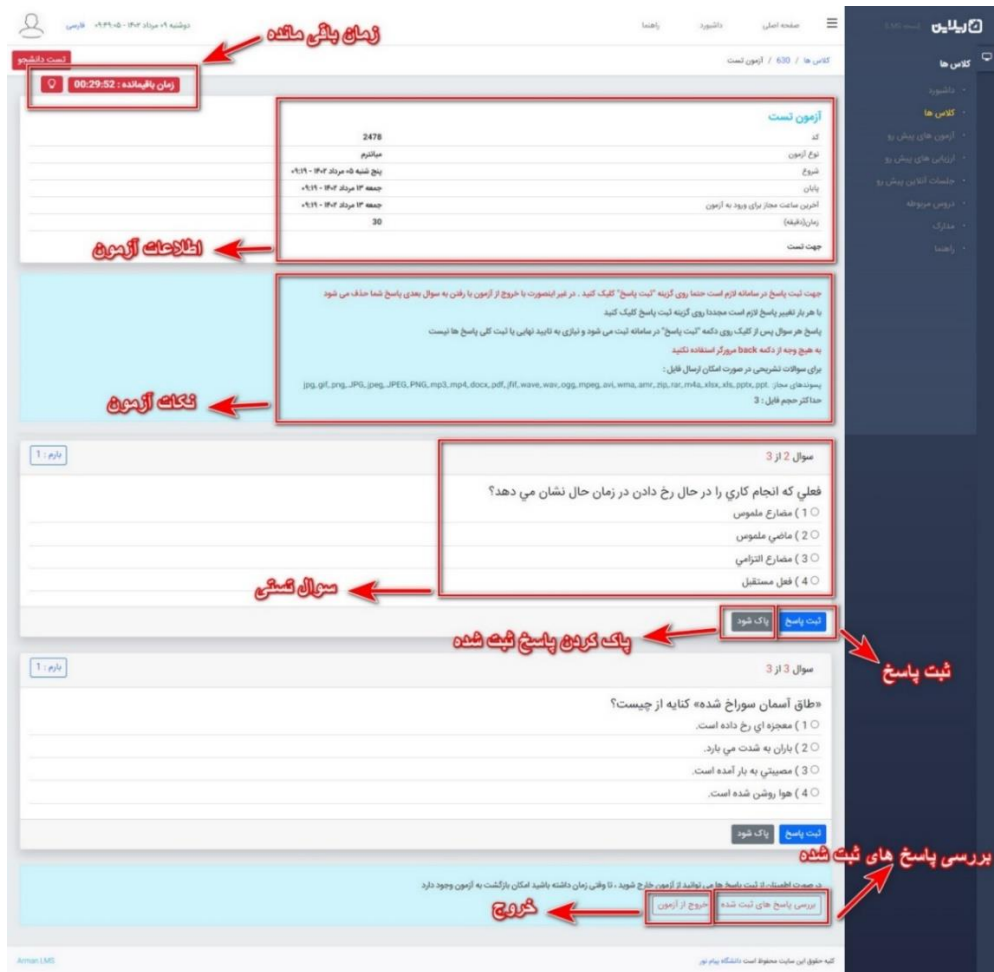

**نکته:** بعد از ورود به سامانه با چک کردن پروفایل (کلیک روی نام و نام خانوادگی یا آدمک در سمت چپ بالای صفحه) از اینکه در کنترل پنل خود هستید اطمینان حاصل نمایید.

۲. بعد از ورود به پنل کاربری خود در داشبورد روی **آزمون های پیش رو** کلیک کنید (شما همچنین می توانید از بخش کلاس ها، روی ورود به کلاس مدنظر خود کلیک نموده و از بخش آزمون های کلاس، در زمان شروع آزمون، روی ورود به آزمون کلیک نمایید).

۳. دقیقاً همزمان با فرارسیدن ساعت آزمون، لینک **ورود به آزمون** روبروی آن برای شما نمایش داده خواهد شد. **نکته:** در صورتی که قبل از شروع آزمون در سامانه حاضر بودید، حتماً با فرارسیدن زمان شروع آزمون، صفحه سامانه را رفرش نمایید تا لینک ورود به آزمون را مشاهده کنید.

۴. بعد از ورود به آزمون در قسمت بالا اطلاعات کلی آزمون را مشاهده خواهید کرد و در پایین صفحه سوالات برای شما نمایش داده خواهند شد. با دقت به سوالات پاسخ داده و **پس از پاسخ به هر سوال حتما روی دکمه ثبت پاسخ همان سوال کلیک کنید.** در زمان پاسخ دهی به سوالات حتما به نکات زیر توجه نمایید: