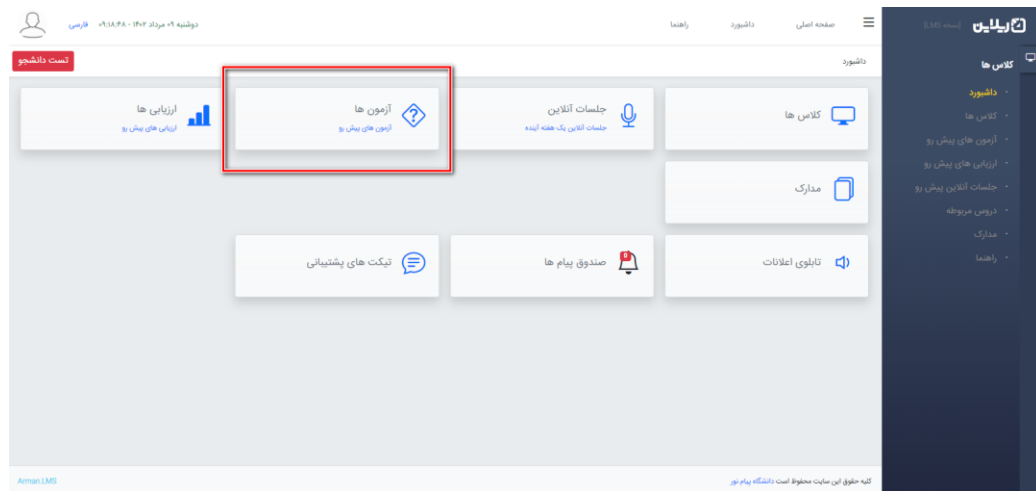

**نکته :** به اطلاعیه های موجود در صفحه اصلی سامانه توجه کنید (ورود به سامانه، شماره پشتیبانان و ...)

**نکته :** توجه داشته باشید در صورتی که ۵ بار نام کاربری یا پسورد را اشتباه وارد نمایید کاربری شما غیرفعال می شود و بعد از ۵ دقیقه مجددا می توانید برای ورود تلاش کنید. (برای فعال سازی یا تغییر کلمه عبور می توانید با مدیران سامانه در ارتباط باشید)

**نکته:** بعد از ورود به سامانه با چک کردن پروفایل (کلیک روی نام و نام خانوادگی یا آدمک در سمت چپ بالای صفحه) از اینکه در کنترل پنل خود هستید اطمینان حاصل نمایید.

۲. بعد از ورود به پنل کاربری خود در داشبورد روی **آزمون های پیش رو** کلیک کنید (شما همچنین می توانید از بخش کلاس ها، روی ورود به کلاس مدنظر خود کلیک نموده و از بخش آزمون های کلاس، در زمان شروع آزمون، روی ورود به آزمون کلیک نمایید).

۳. دقیقاً همزمان با فرارسیدن ساعت آزمون، لینک **ورود به آزمون** روبروی آن برای شما نمایش داده خواهد شد. **نکته:** در صورتی که قبل از شروع آزمون در سامانه حاضر بودید، حتماً با فرارسیدن زمان شروع آزمون، صفحه سامانه را رفرش نمایید تا لینک ورود به آزمون را مشاهده کنید.